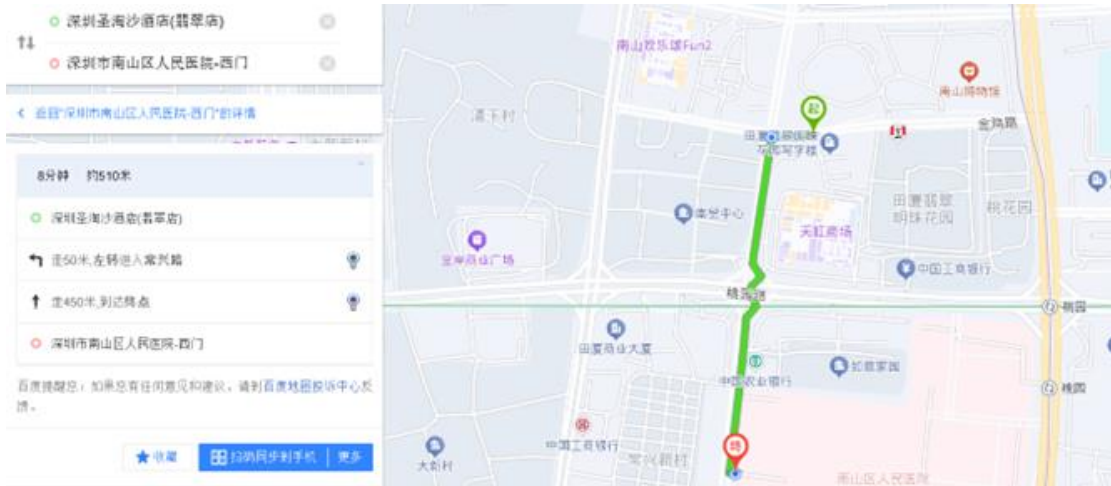

会议交通指南

出租车	出发地	参考距离	参考时间	滴滴参考费用
	深圳宝安国际机场	25公里	39分钟	51元
	深圳北站	21公里	35分钟	39元
	深圳站	23公里	35分钟	43元
	深圳东站	28公里	45分钟	57元
	福田站	17公里	26分钟	33元
公共交通	出发地	参考时间	接驳方式	
	深圳宝安国际机场	39分钟	在机场地铁站乘坐11号线地铁（岗厦北方向）至南山地铁站H口后步行1公里至目的地。运营时间：05:52-00:02	
	深圳北站	49分钟	乘地铁5号线（赤湾方向）至灵芝站后换乘12号线至桃园地铁站C口后，步行700米至目的地。运营时间：06:09-00:02	
	深圳站	50分钟	乘坐1号线（机场东方向）至桃园地铁站C口后，步行700米至目的地。运营时间：06:20-23:40	
	深圳东站	45分钟	乘坐14号线地铁（岗厦北方向）至岗厦北后乘11号线地铁（碧头方向）至南山地铁站H口后步行1公里至目的地。运营时间：06:20-23:40	
	福田站	32分钟	乘11号线地铁（碧头方向）至南山地铁站H口后步行1公里至目的地。运营时间：06:20-23:40	

地图 1. 圣淘沙酒店（翡翠店）至会场

地图 2.南新路秋果酒店至会场

地图 3.南山大新地铁站汉豪酒店至会场