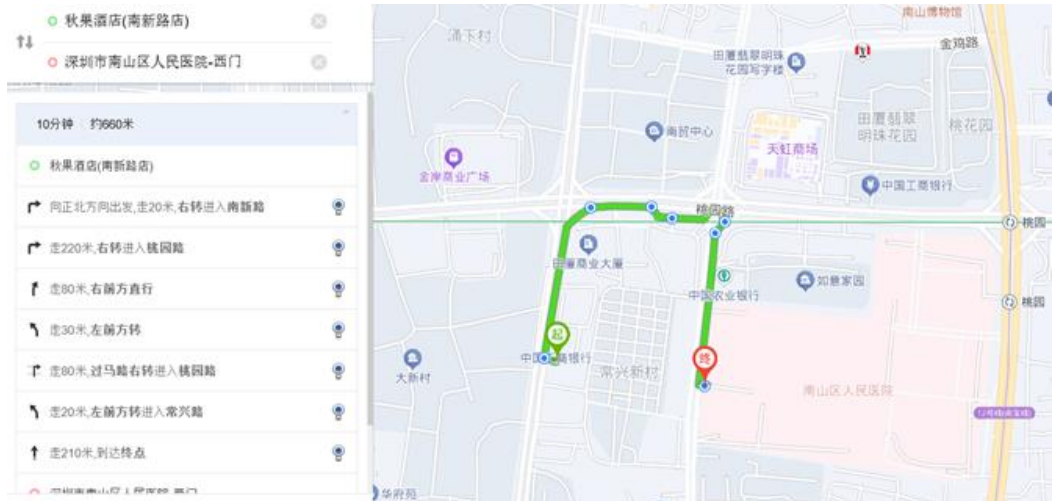

会议交通指南

出租车	出发地	参考距离	参考时间	滴滴参考费用
	深圳宝安国际机场	25公里	39分钟	51元
	深圳北站	21公里	35分钟	39元
	深圳站	23公里	35分钟	43元
	深圳东站	28公里	45分钟	57元
	福田站	17公里	26分钟	33元
公共交通	出发地	参考时间	接驳方式	
	深圳宝安国际机场	39分钟	在机场地铁站乘坐11号线地铁（岗厦北方向）至南山地铁站H口后步行1公里至目的地。运营时间：05:52-00:02	
	深圳北站	49分钟	乘地铁5号线（赤湾方向）至灵芝站后换乘12号线至桃园地铁站C口后，步行700米至目的地。运营时间：06:09-00:02	
	深圳站	50分钟	乘坐1号线（机场东方向）至桃园地铁站C口后，步行700米至目的地。运营时间：06:20-23:40	
	深圳东站	45分钟	乘坐14号线地铁（岗厦北方向）至岗厦北后乘11号线地铁（碧头方向）至南山地铁站H口后步行1公里至目的地。运营时间：06:20-23:40	
	福田站	32分钟	乘11号线地铁（碧头方向）至南山地铁站H口后步行1公里至目的地。运营时间：06:20-23:40	

地图 1. 圣淘沙酒店（翡翠店）至会场

地图 2.南新路秋果酒店至会场

地图 3.南山大新地铁站汉豪酒店至会场